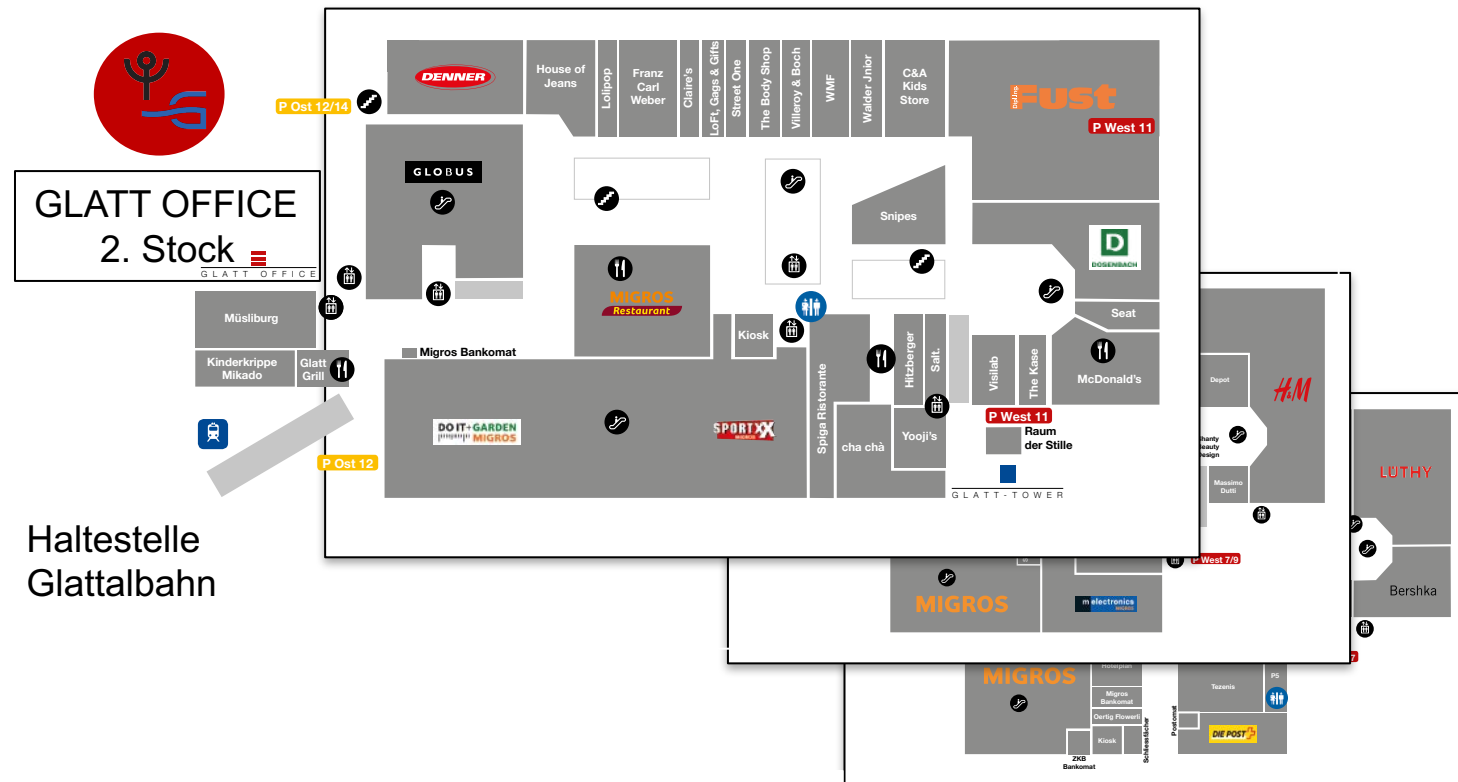

Sie finden uns im 2. Stock des GLATT OFFICE. Am einfachsten erreichen Sie uns mit den Aufzügen, welche sich neben der „Müsliburg“ in nächster Nähe der Haltestelle der Glattalbahn bzw. neben dem Eingang des Globus auf Parkebene 12 befinden:

Parkebene P12

Obere Verkaufsebene

Haltestelle
Glattalbahn

Haupteingang Untere Verkaufsebene